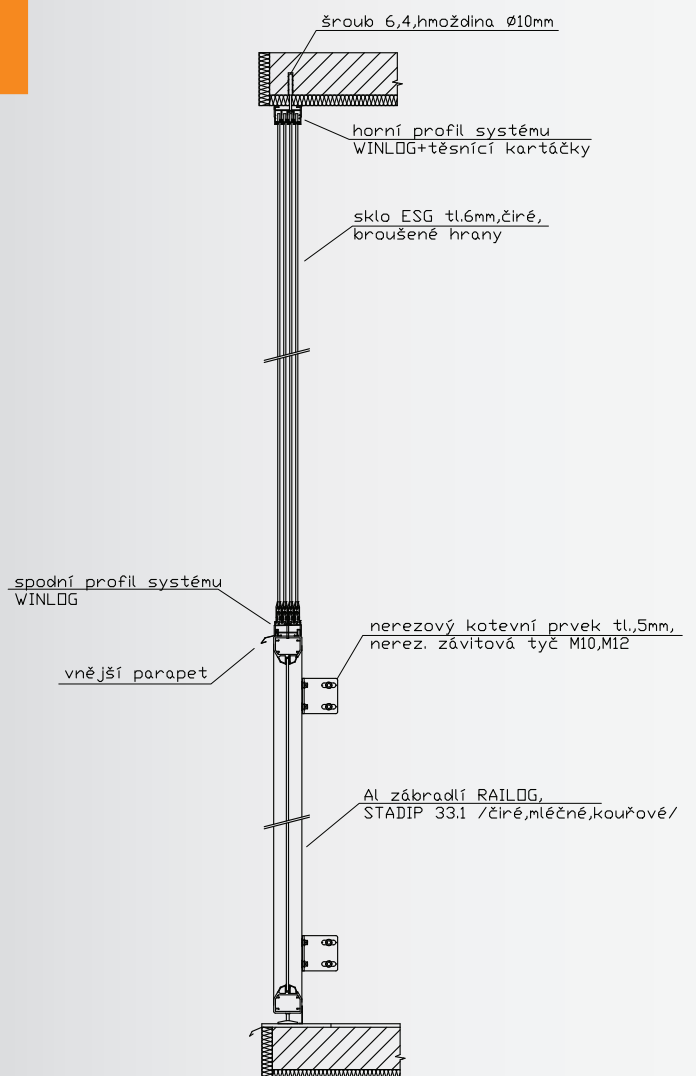

www.udrzbabudov.cz

www.lodzie-schneider.cz

Technický popis

- základním prvkem systému je spodní a horní kolejnice (tříkolejnice nebo čtyřkolejnice), mezi kterými se pohybují jednotlivá okna
 - každé okno se skládá ze spodního a horního (horizontálního) profilu.
 - krajní okna zajišťují na bocích do „L“ profilů
 - všechny profily jsou z hliníku.
- systém je uzamykatelný pomocí madla s pojistkou a jisticích kolíčků
 - povrchová úprava hliníkových profilů je stříbrný ELOX, jiné odstíny za příplatek

WINLOG®

Bezrámový zasklívací systém

...lepší prostor pro Vaše bydlení

ŘEZ - bezrámový systém WINLOG + Al zábradlí RAILOG

Naše firma je držitelem
certifikátu jakosti ISO 9001 : 2008